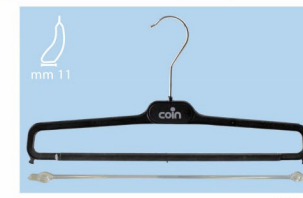

PANTALONI

Mod.	COD.COIN	Lungh.	cm.	nr.
P32	6823466	cm. 32	nr. 500	
P35	6823467	cm. 35	nr. 500	

- Personalizzazione con etichetta.

GONNE

Mod.	COD.COIN	Lungh.	cm.	nr.
PXV23	6823470	cm. 23	nr. 400	
PXV30	6823471	cm. 30	nr. 300	
PXV36	6823472	cm. 36	nr. 300	
PXV40	6823473	cm. 40	nr. 300	
PX46/G	6823870	cm. 46	nr. 250	

- Personalizzazione con etichetta.

ACCESSORI

Modello	Cod. Coin	Q.tà per scatola
COMPOSE' 1 A TRIANGOLO	6823474	nr. 2.500
COMPOSE' 2 A BASTONCINO	6823475	nr. 2.500
COMPOSE' 3 A FETTUCCIA	6823476	nr. 2.500