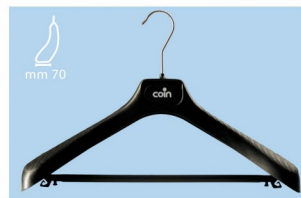

Mod.	COD.COIN	Lungh.	cm.	nr.
M42/S	6823425	cm. 42	nr. 80	
M45/S	6823426	cm. 45	nr. 75	
M48/S	6823427	cm. 48	nr. 60	

- Personalizzazione con etichetta.
- Spalle con rilievi antiscivolo.