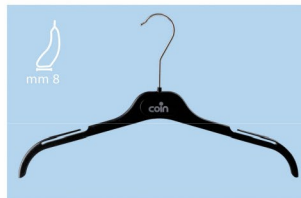

- Personalizzazione con etichetta.

L.A.M.P.