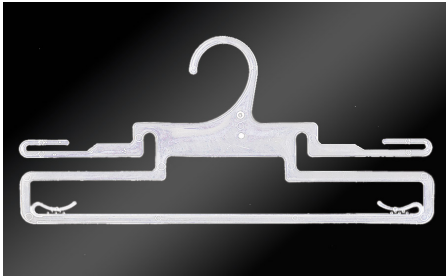

LA.M.PLASTIC SRL

Via dell'Artigianato, 8 - 35010, Villa del Conte (Padova)
Tel. +39 049 9325077
Fax. +39 049 9325001
info@lamplastic.it
P.IVA 00953420288

Corsetteria - Mod. I 24

Modello	Larghezza	Pezzi per scatola	Spessore di spalla
I 24	cm. 24	nr. 1.000	

Nel modello I lo spessore della spalla permette di risparmiare spazio. Questo modello è adattabile per varie tipologie di intimo. È personalizzabile con il logo del cliente e si può produrre in qualsiasi colore. Le rifiniture oltre a essere funzionali danno un tocco di eleganza al capo stesso.